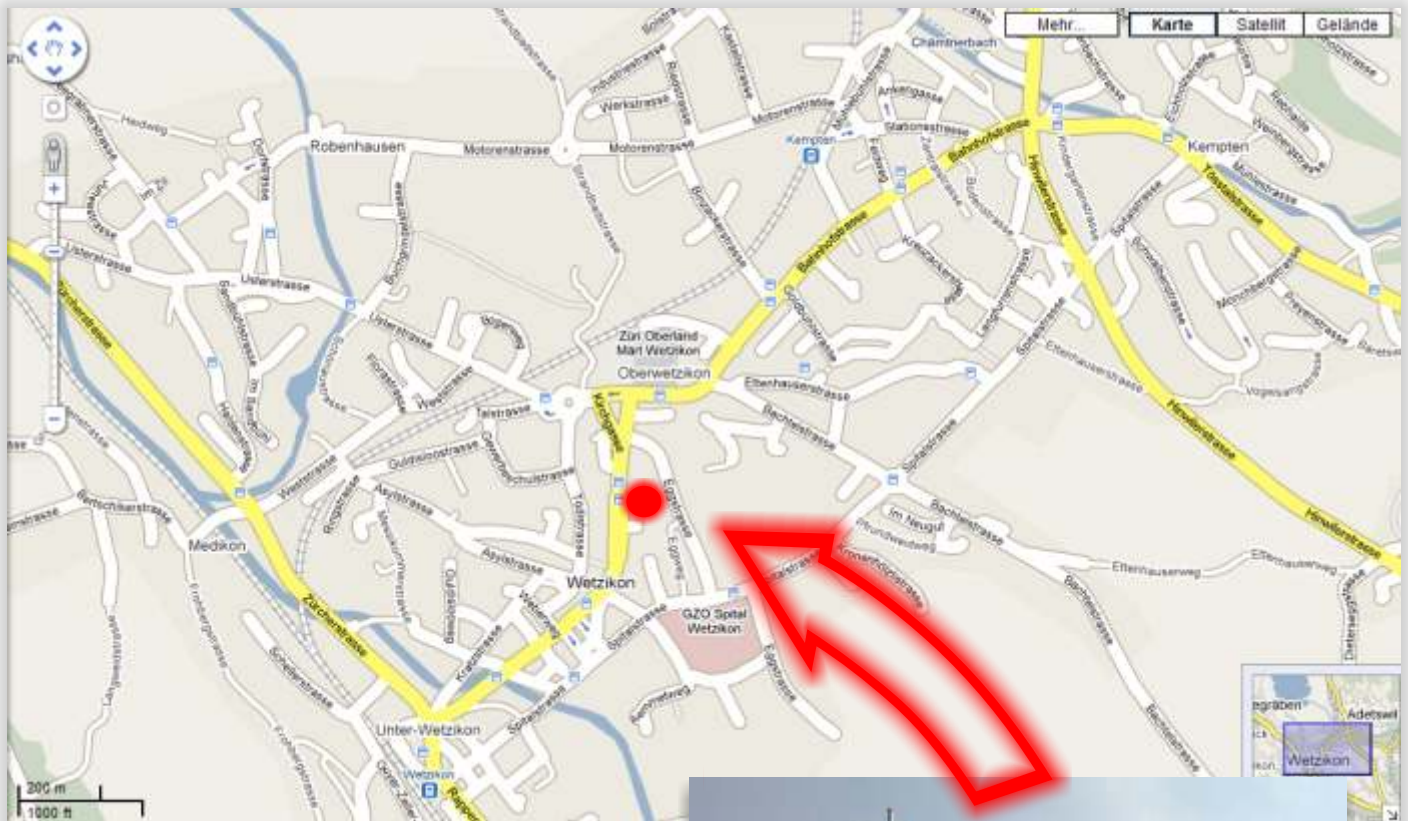

bahnhofstrasse 126 8620 wetzikon

so finden sie zu uns :

haupteingang

bei s.egli läuten...

044 970 1224

für ihren besuch bitte vorher einen
beratungstermin vereinbaren, danke.